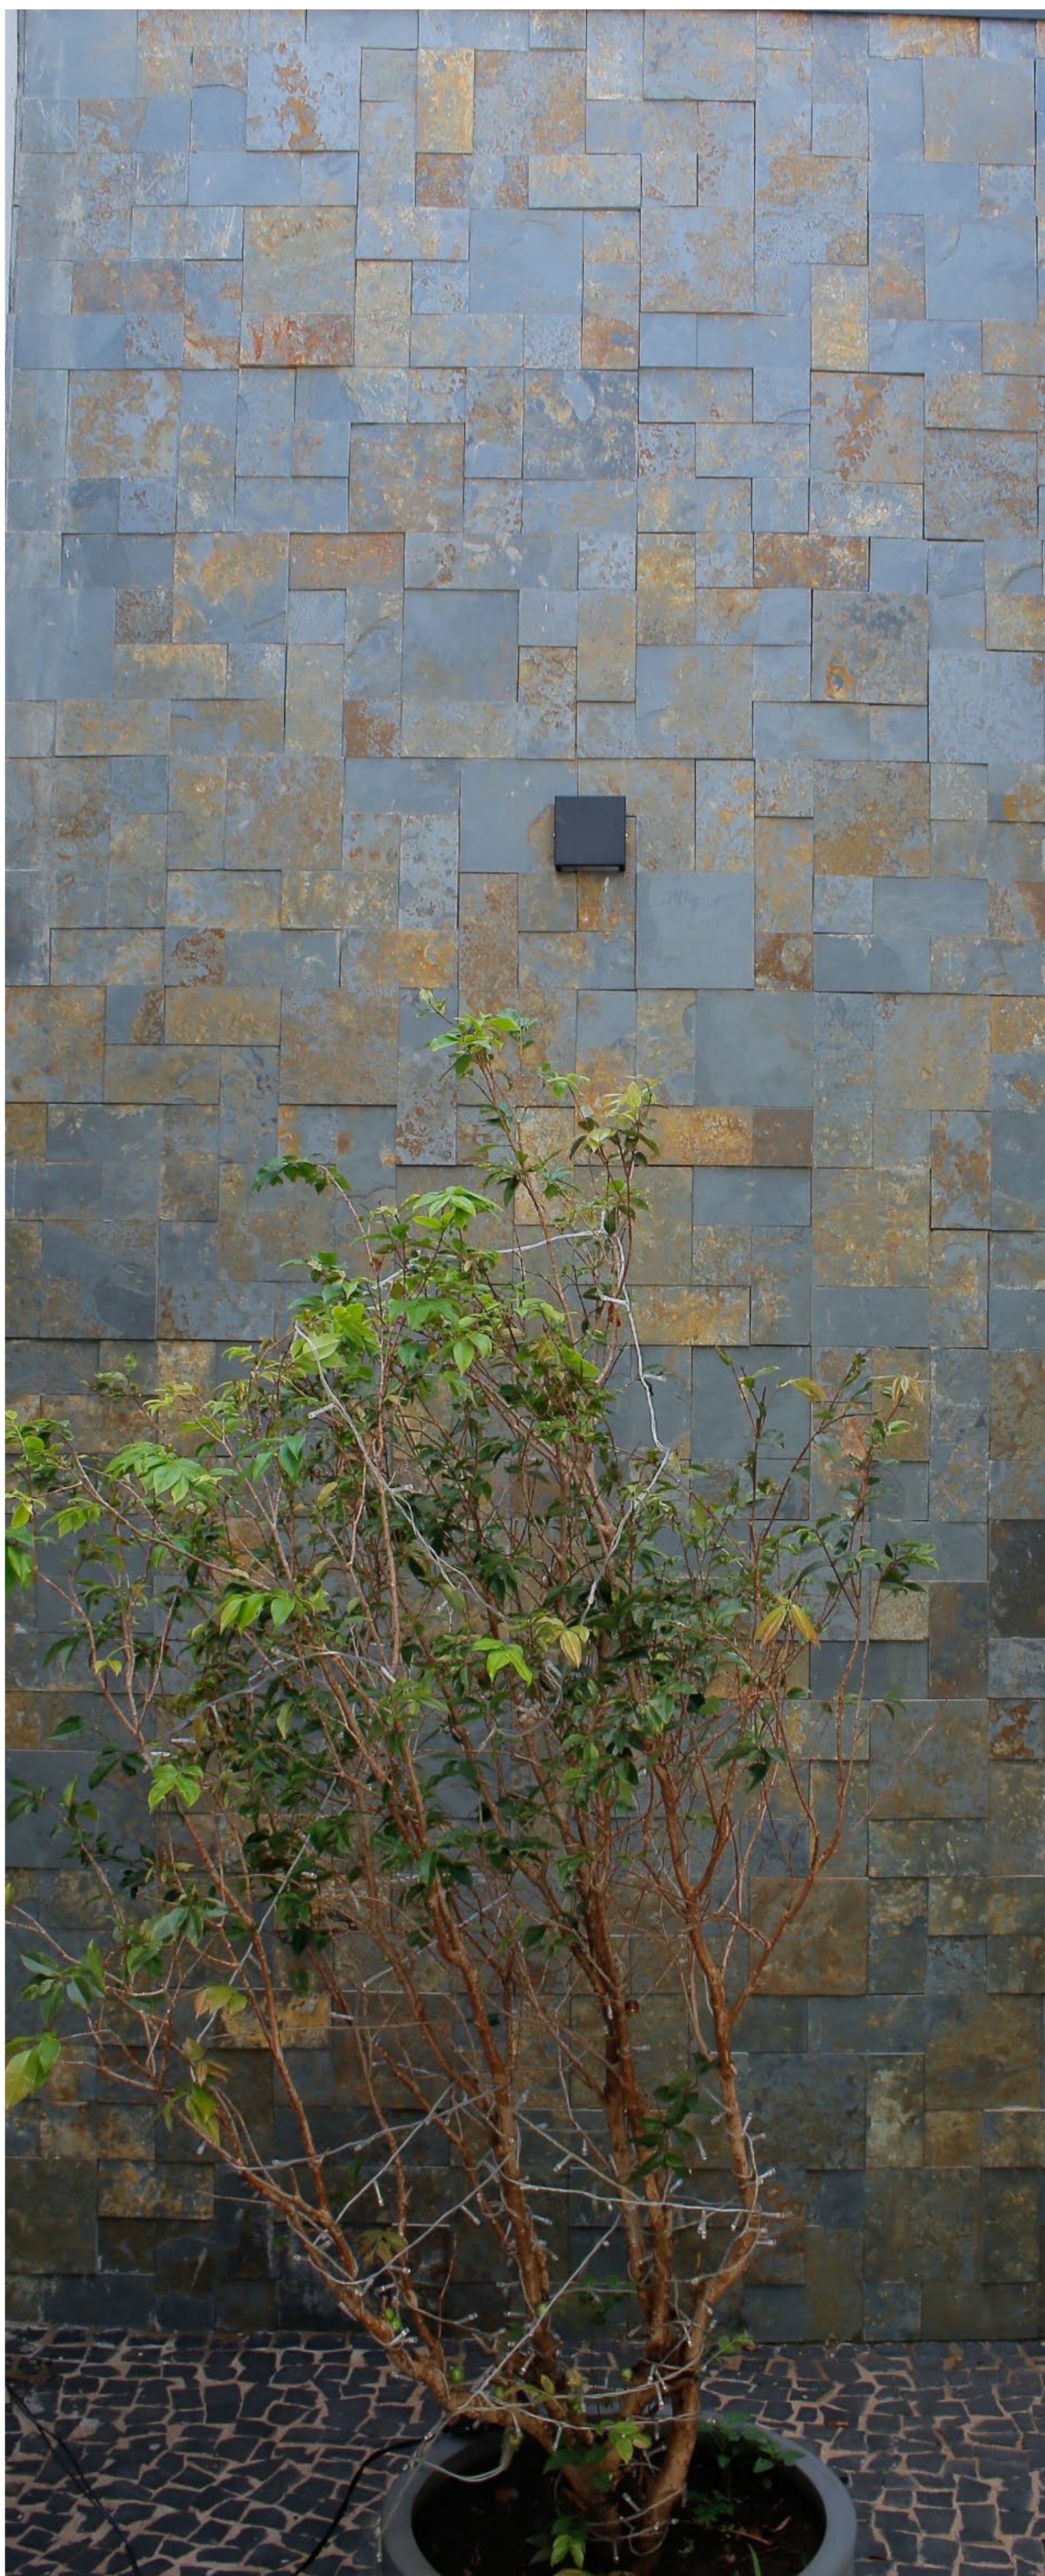

BRONZE STONE

A pedra Bronze Stone é indicada tanto para ambientes internos quanto para ambientes externos.

Os tamanhos padrões de revestimentos são: 10×10, 10×20, 20×20, 20×40, 40×40, mosaico 3 tamanhos, 2.5×40 e filetes.