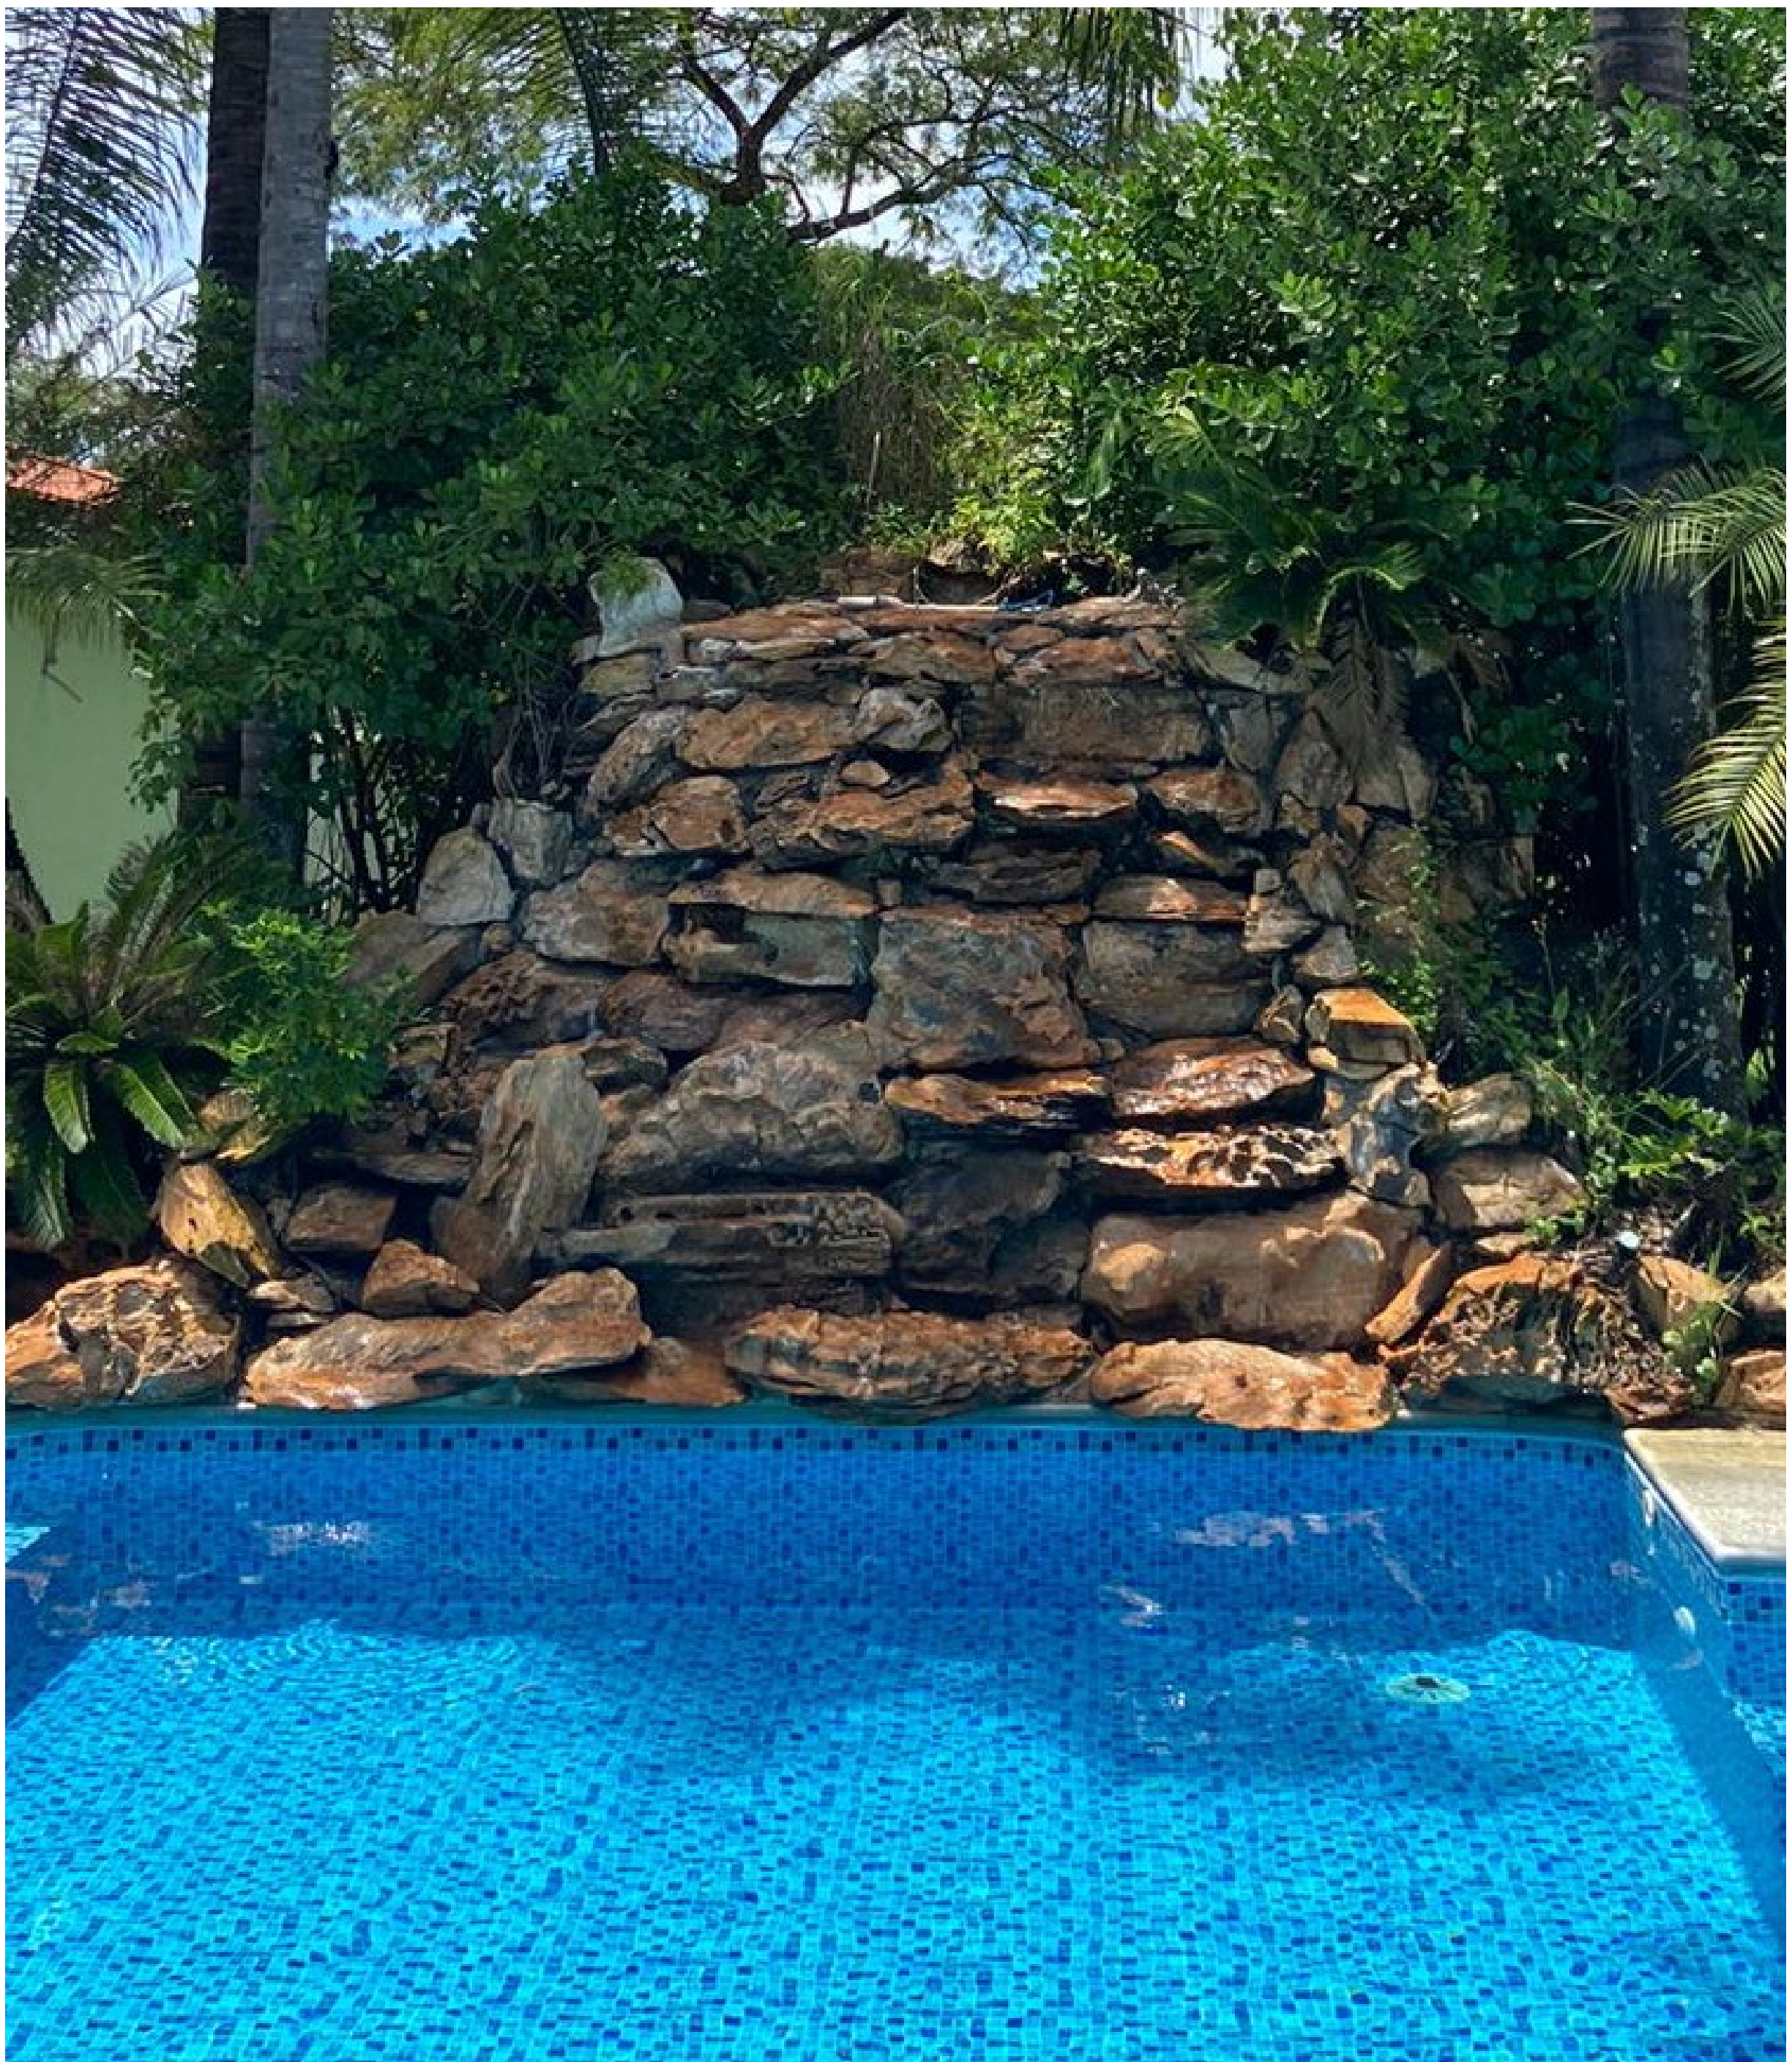

CAVERNA

A Pedra Caverna se adequa aos ambientes com características mais rústicas. Com essa pedra é possível desenvolver lindos projetos principalmente em áreas externas como jardins, mas suas possibilidades são infinitas e pode ser utilizada de acordo com a criatividade e estilo do projeto.

Sua coloração e tamanho são diversos.

Aqui na Pedras Paraíso você encontra uma grande variedade.