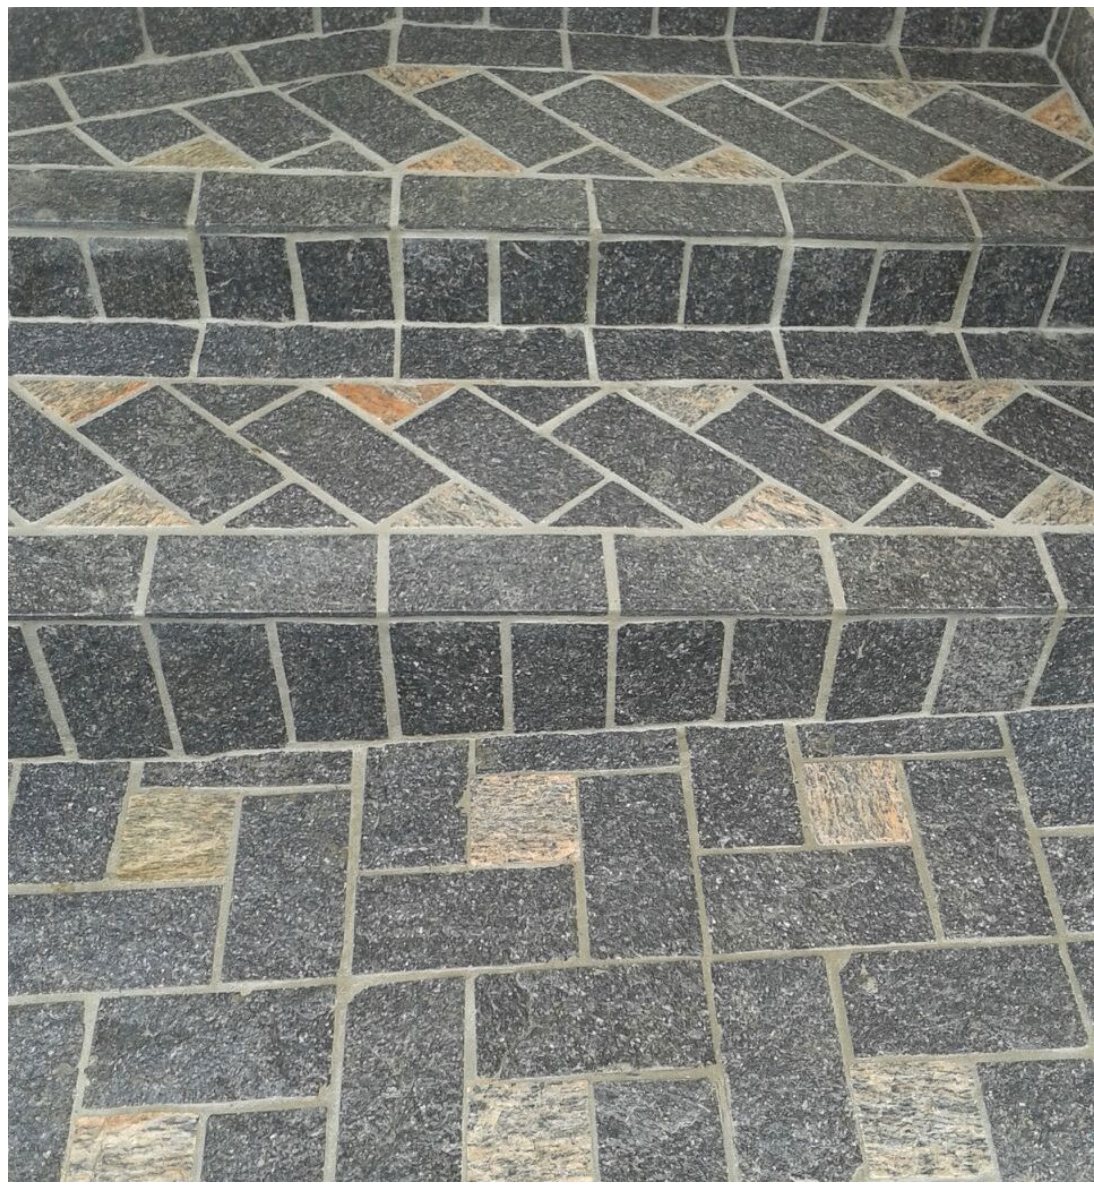

MIRACEMA

A pedra Miracema é muito usada em ambiente externo, principalmente calçadas e vem ganhando cada vez mais espaço quando o assunto é decoração de interiores e revestimentos de paredes.

Sua coloração é cinza com pintas brancas ou rosa.

As medidas padrões são: 9×23, 11,5×11,5, 11,5×23, 23×47, 47×47, mosaico 3 tamanhos, 23×23, caco, filetes e 50×50 bruta.