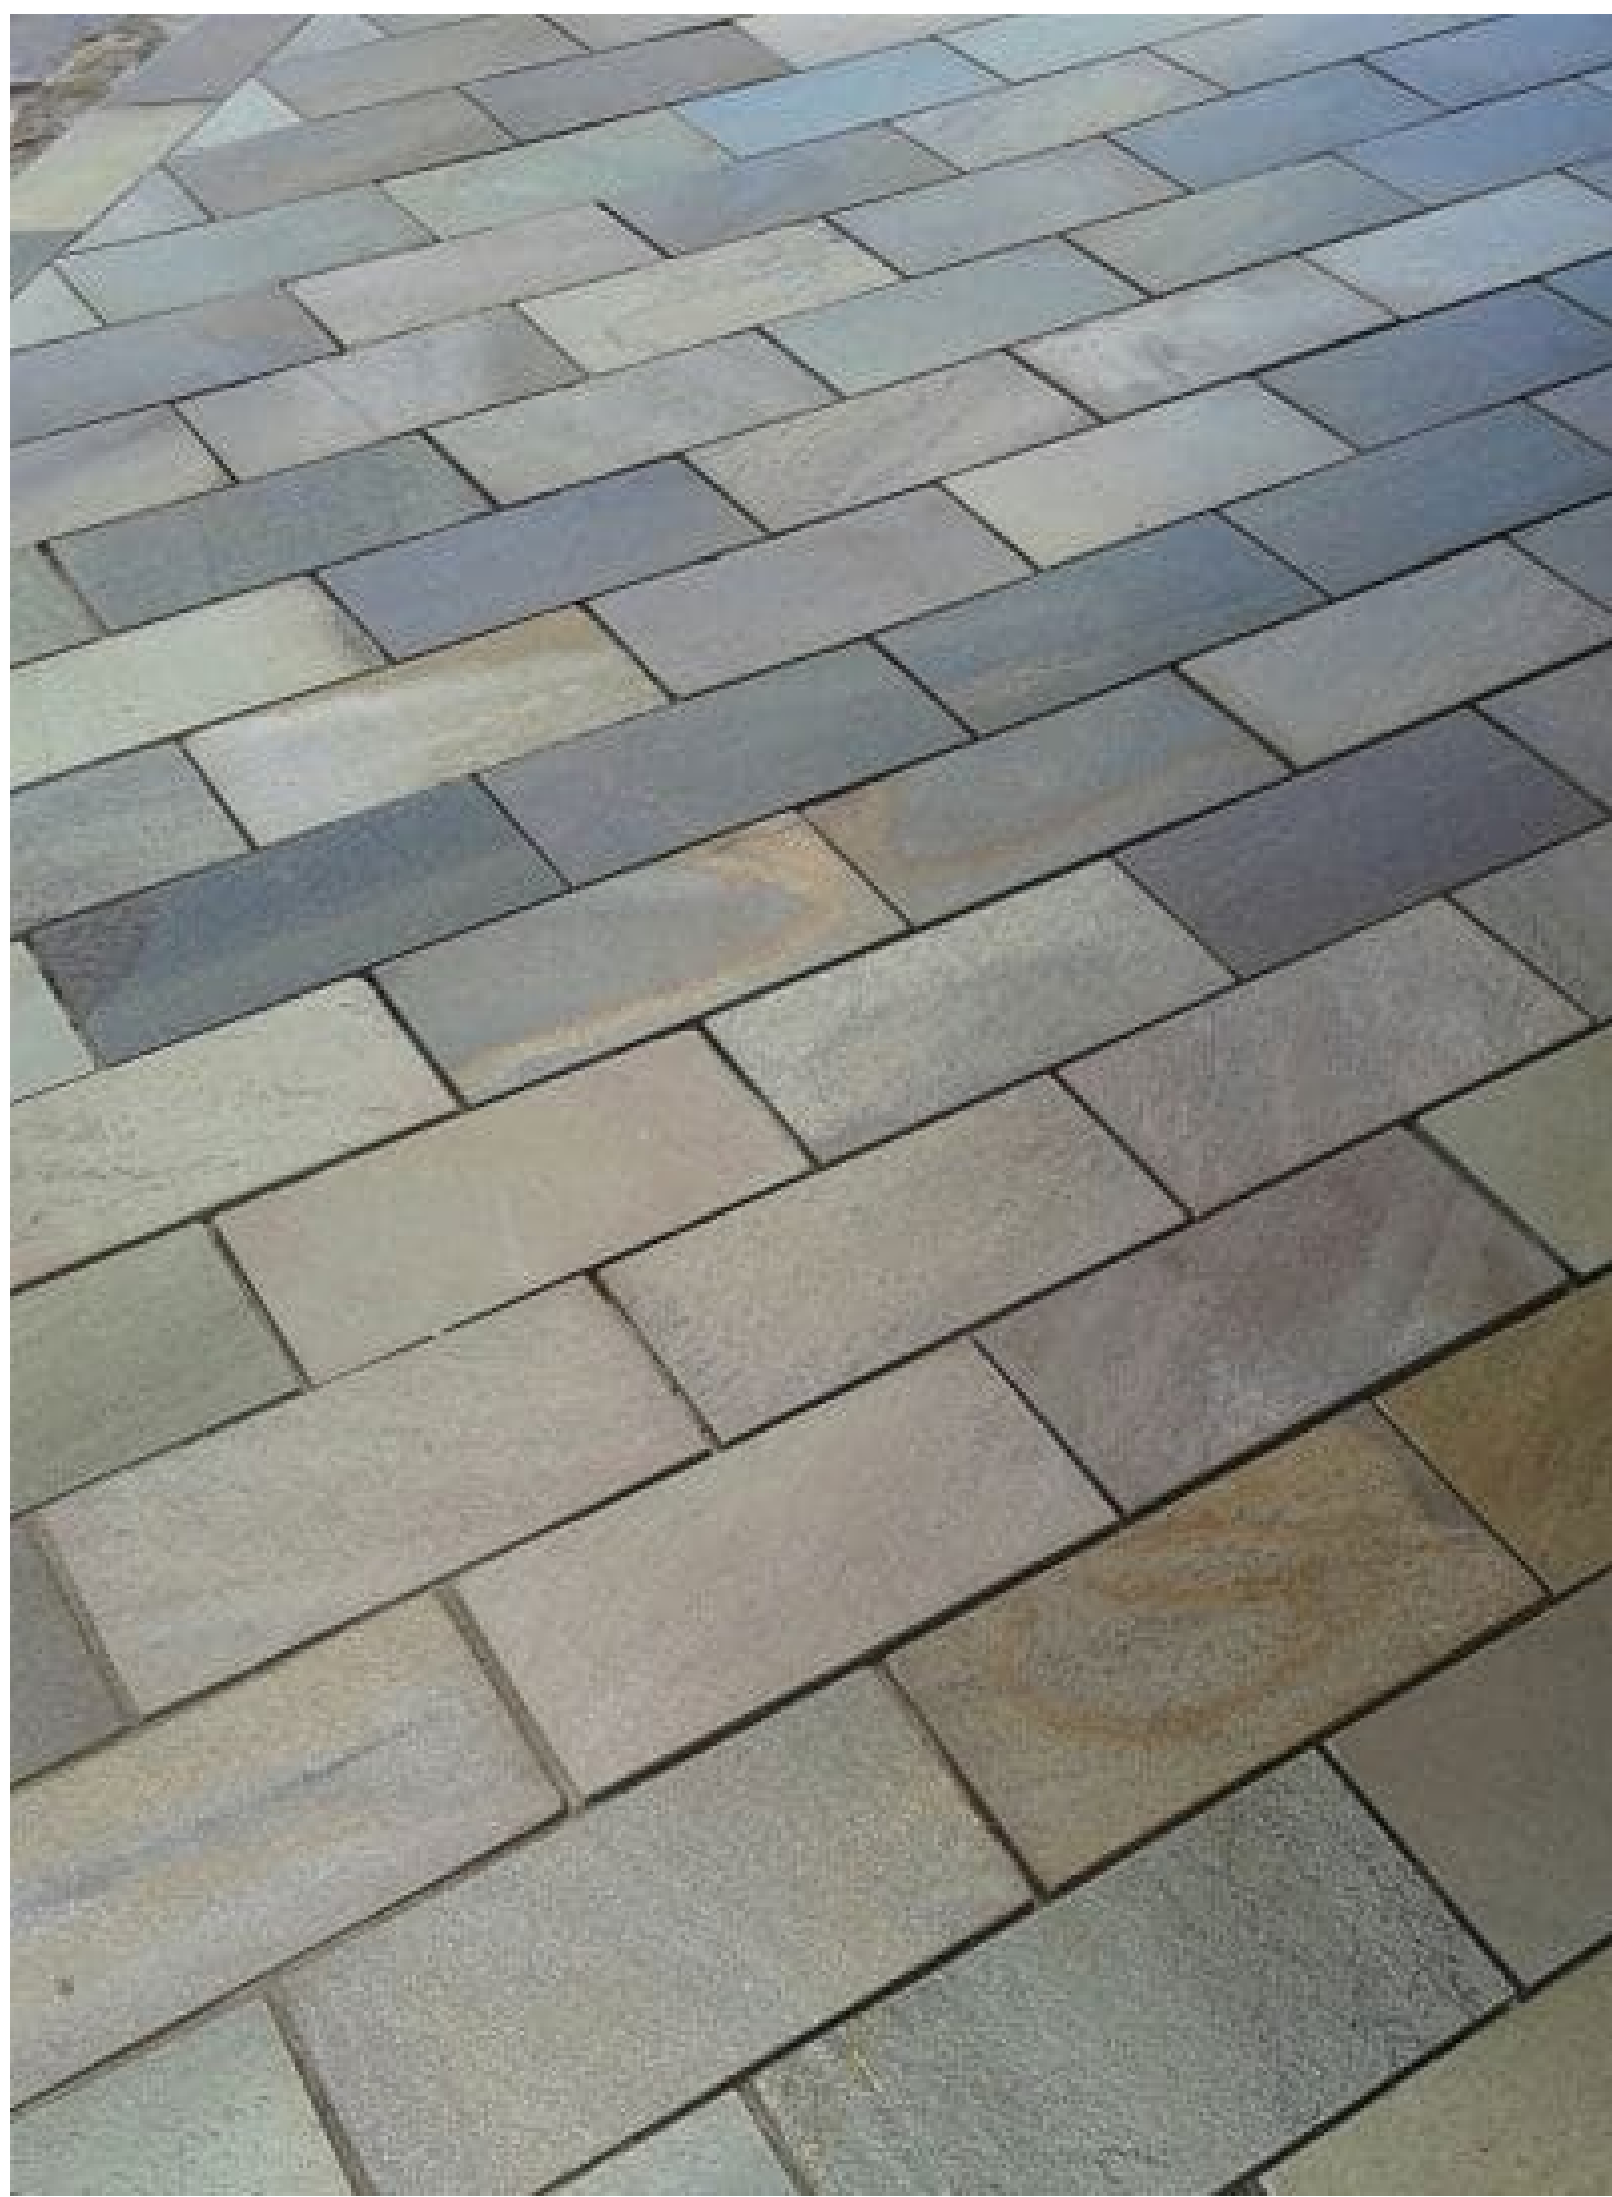

LUMINARIA

Uma opção com excelente durabilidade, material ideal para revestimento de áreas externas, como rampas, garagens, degraus e de jardim.

Apresenta diferenças de espessura e ondulações na superfície por natureza.

Disponível nas cores: Cinza, verde, amarelo e mesclado.

As medidas padrões são: 10×15, 10×20, 15×15, 15×30, caco.