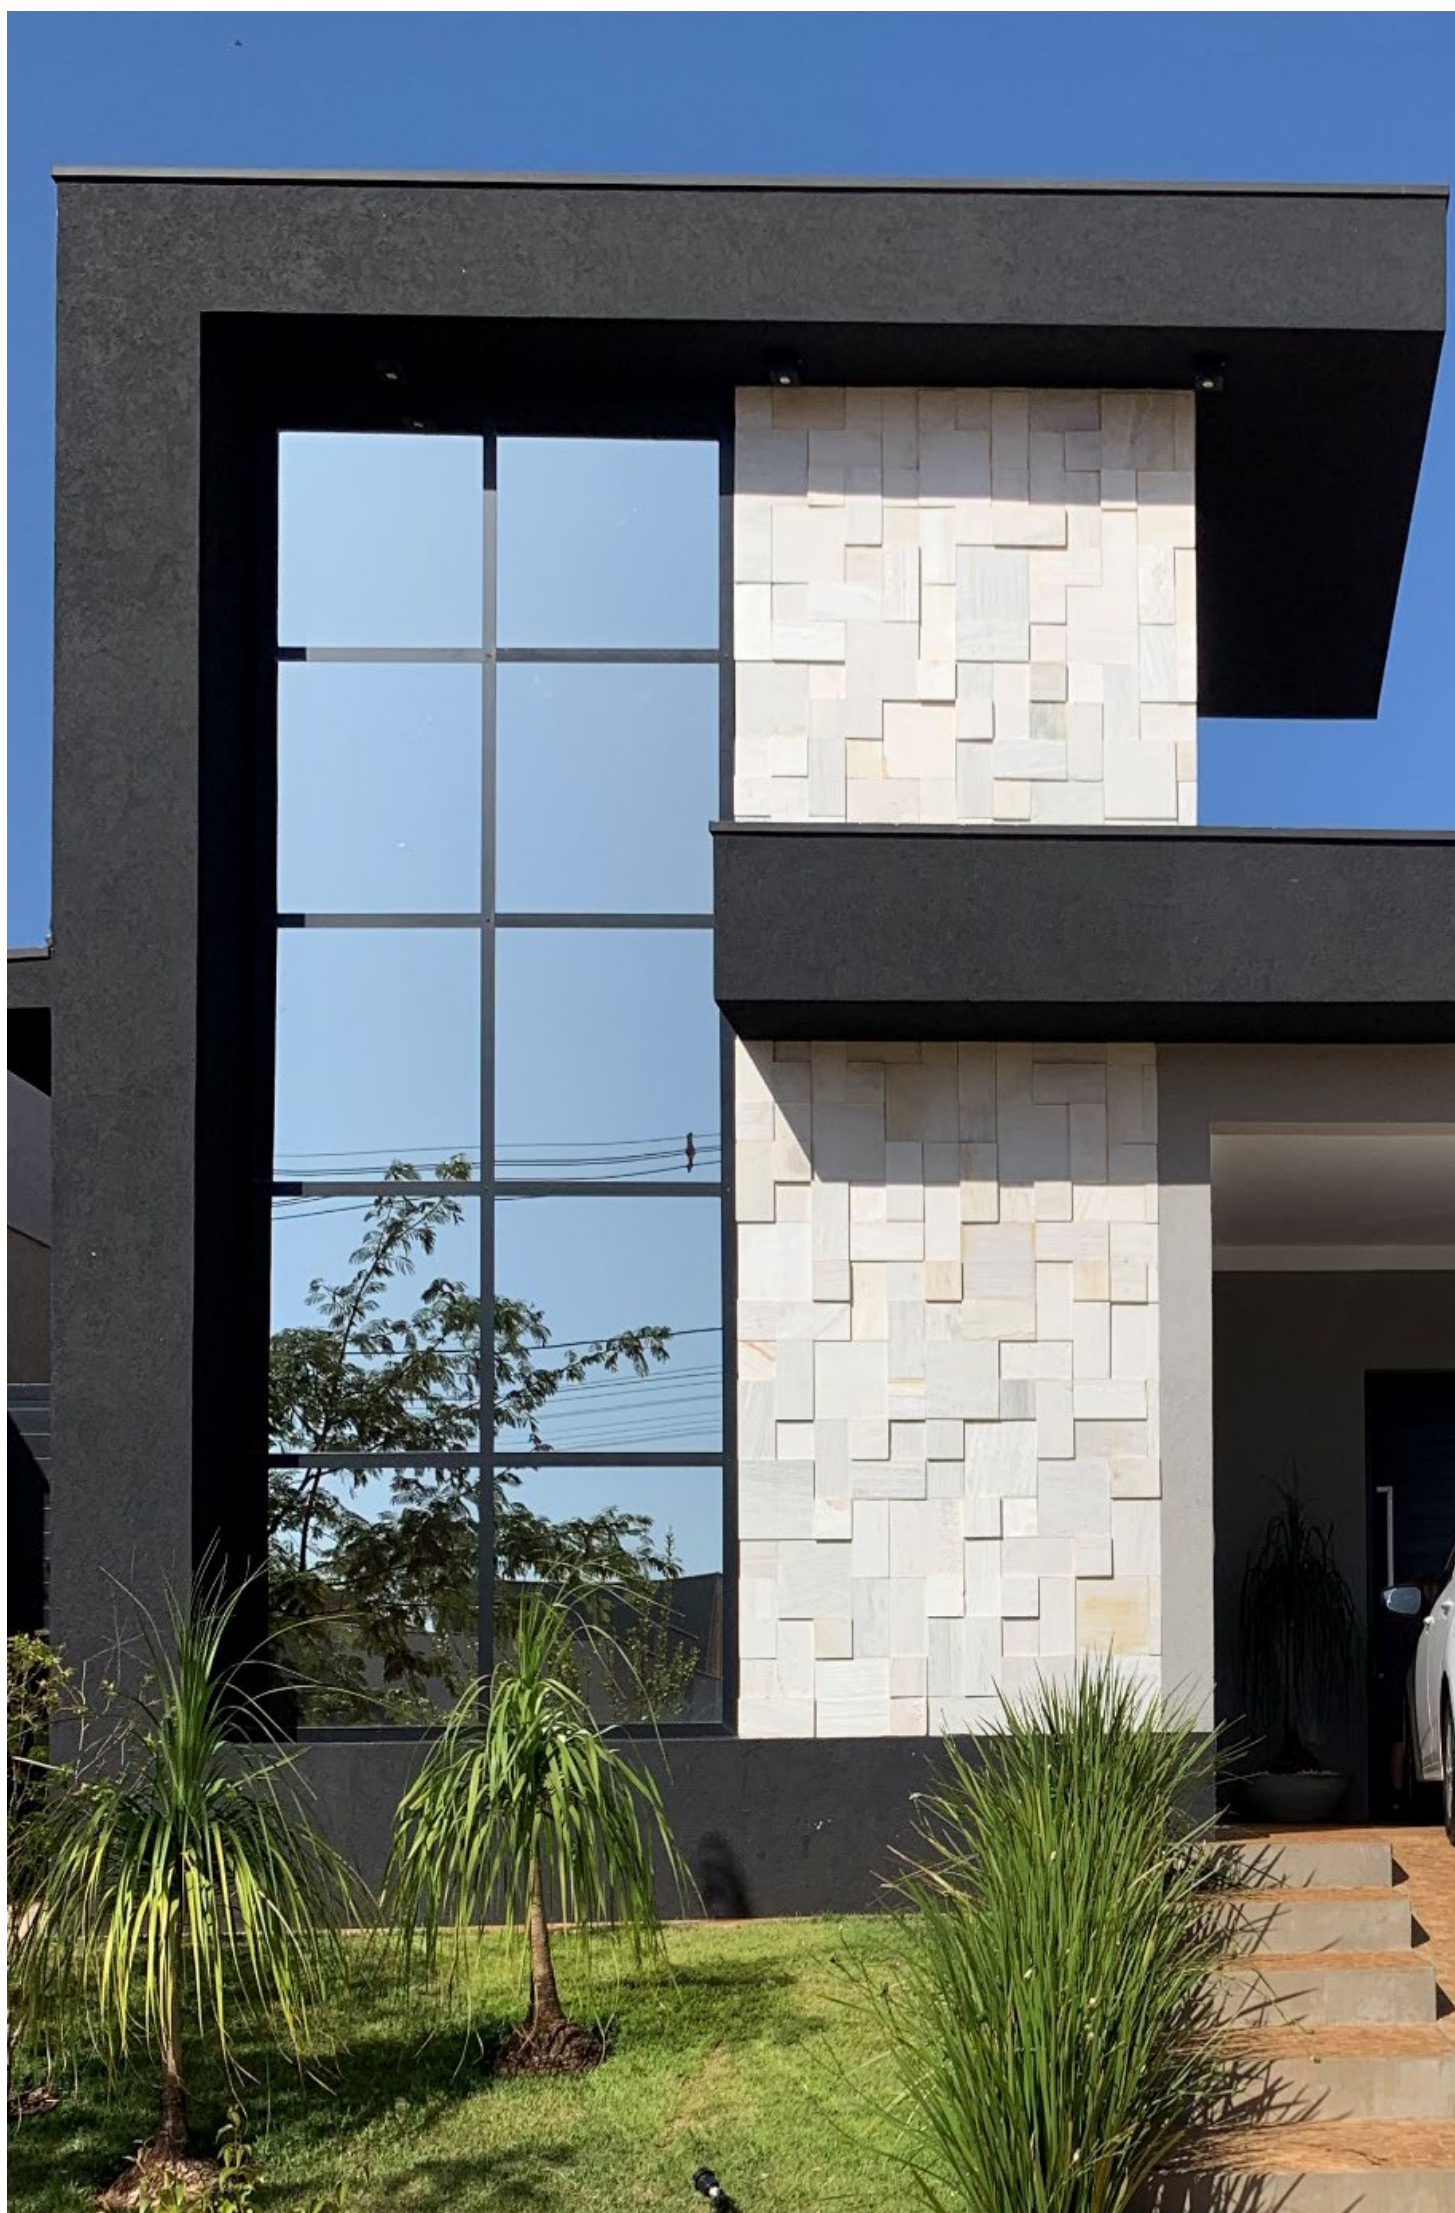

SÃO TOMÉ

REVESTIMENTO