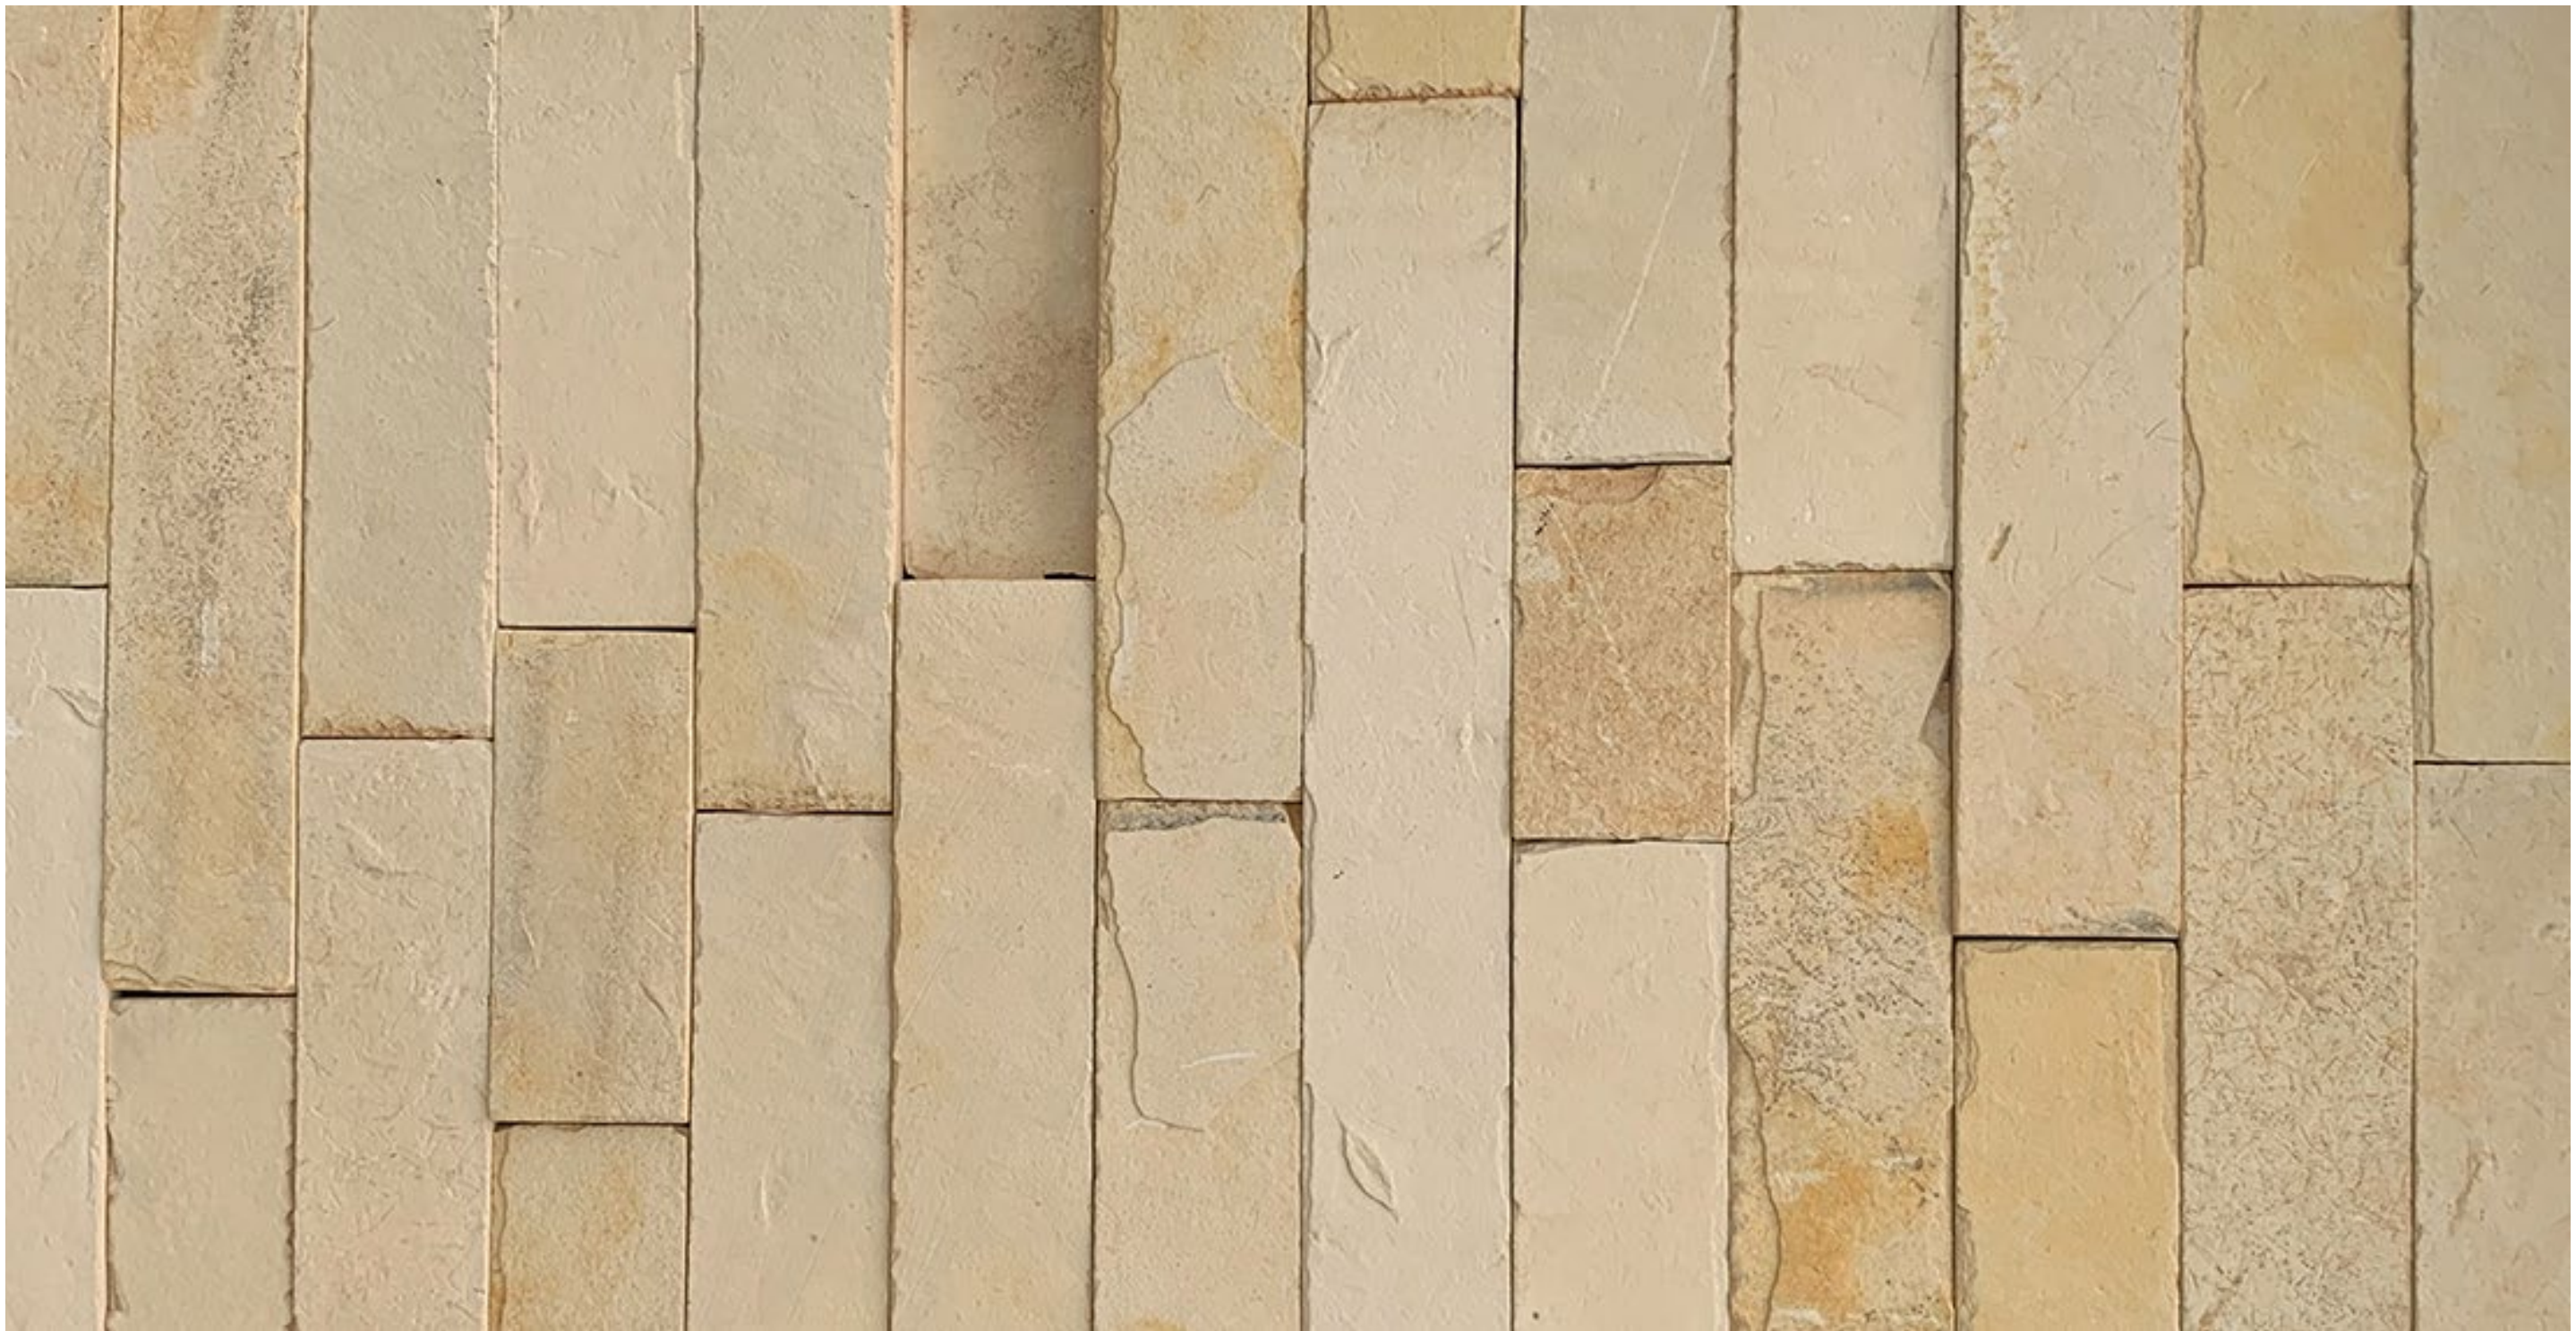

Suas colorações são únicas, podendo ser lisas ou rústicas.

Os tamanhos padrões são: 10×10, 20×20.

IMPERIAL STONE

A Imperial Stone personalidade e irreverencia. Essas pedras oferecem beleza e praticidade e é indicada tanto para ambientes internos quanto para ambientes externos.